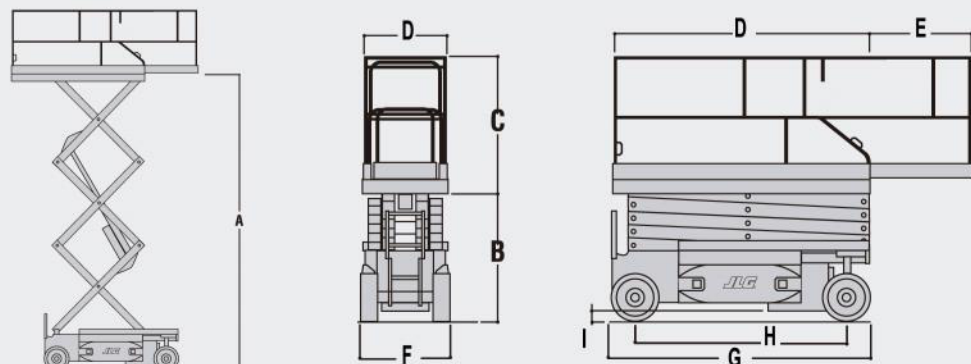

26MRT
TIJERAS

JLG

IBISATE
ELEVACIÓN Y TRANSPORTE

Portal de Gamarra, 26
01013 Vitoria
902 731 700
www.gruasibisate.com

A. Altura de plataforma – Elevada	7,92 m
B. Altura de plataforma – Recogida	1,26 m
C. Altura de barandillas	100 cm
E. Tamaño de plataforma (L x A)	1,37 m x 2,39 m
F. Lateral extensible	0,91 m
G. Anchura total	1,75 m
H. Longitud total	2,67 m
I. Distancia entre ejes	1,98 m
J. Distancia al suelo	14 cm
Capacidad de plataforma ¹	454 kg
Capacidad sobre el desplazable	113 kg
Velocidad de elevación/descenso	38/35 sec.
Máxima altura de traslación	Altura completa

CHASIS

Velocidad de traslación	7,2 km/h
Pendiente superable	35%
Radio de giro (interno)	2,46 m
Radio de giro (externo)	4,67 m
Ruedas (Macizas blancas)	26 x 12 x 12 - 6
Frenos	Automáticos multi-disco
Motor de gasolina	B&S/D Vanguard 21 hp, refrigeración por agua, 3 cilindros
Capacidad del depósito	Yanmar 22 hp, refrigeración por agua, 3 cilindros
Peso total del vehículo	2495 kg
Capacidad del depósito	29,5 L
Sistema hidráulico	56,8 L

¹ Capacidades proporcionadas con un máximo de 2 personas en el interior en todos los modelos. Capacidades en el exterior : 2646ES – 2 personas / 230 kg.
² Ciertas opciones o normativas de cada país puede aumentar el peso y/o dimensiones.